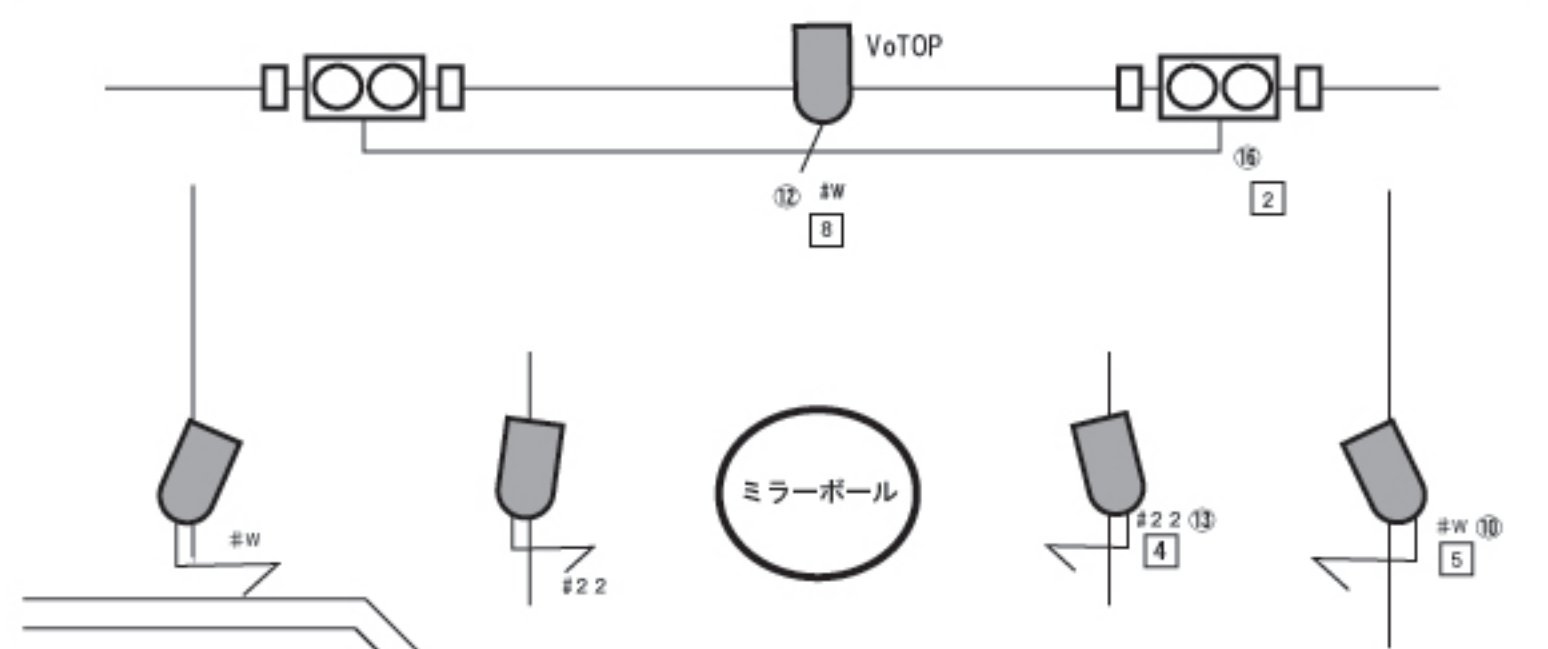

音響 照明
ブース

※灯体の種類はPAR64、ミニブルのみ
※上手下手、同じ色番号がコンモ
※ケーブル、2マタの予備はありません
※Q→ はミディウム球 はナロー球
※○=回路番号/□=ch番号