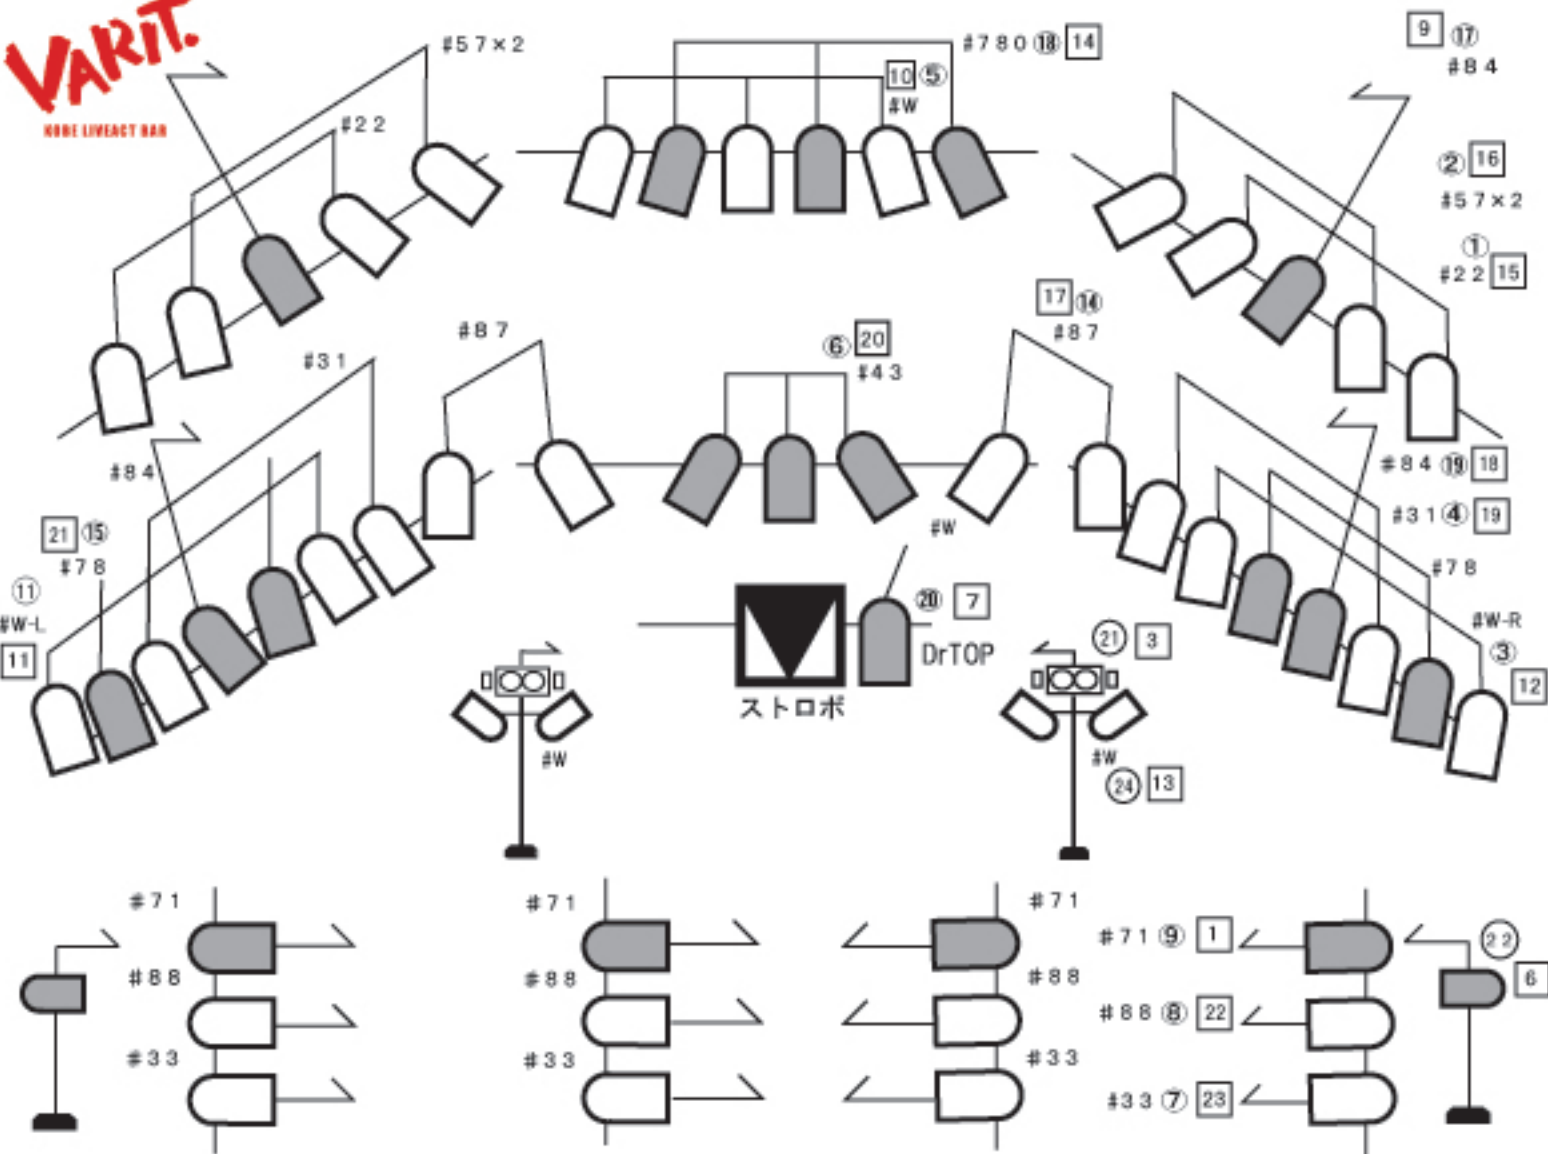

LIGHTNING SYSTEM

LitePuter 12ch × TOTAL 24ch ユニット2kw (差し替え等の変更はできません。)

BASIC FADER

CONSOLE : AVO Peal Tiger (classic 1.1)

PLACE : 神戸VARIT.

SINCE : 2014/2/17

Ch.No.	1	2	3	4	5	6	7	8	9	10	11	12	13	14	15
	@ 71	2MOLE AUD	BACK	22 CL	W	ss	Dr TOP	Vo TOP	ストロボ Dimmer	センター	L	R	サーチ	15	74
Dim	9	16	21	13	10	22	20	12	★2	5	11	3	24	18	2

Ch.No.	16	17	18	19	20	21	22	23	24	25	26	27	28	29	30
	22	43	57×2	31	84	78	87	33	空き						ストロボ スピード
Dim	1	6	14	4	17/19	15	8	7	23						★1

※ミラーボールあて=手元のスイッチでON/OFF

神戸VARIT. 2017/10/27 現在

**VARIT.**  
ROBE LIMEACT BAR