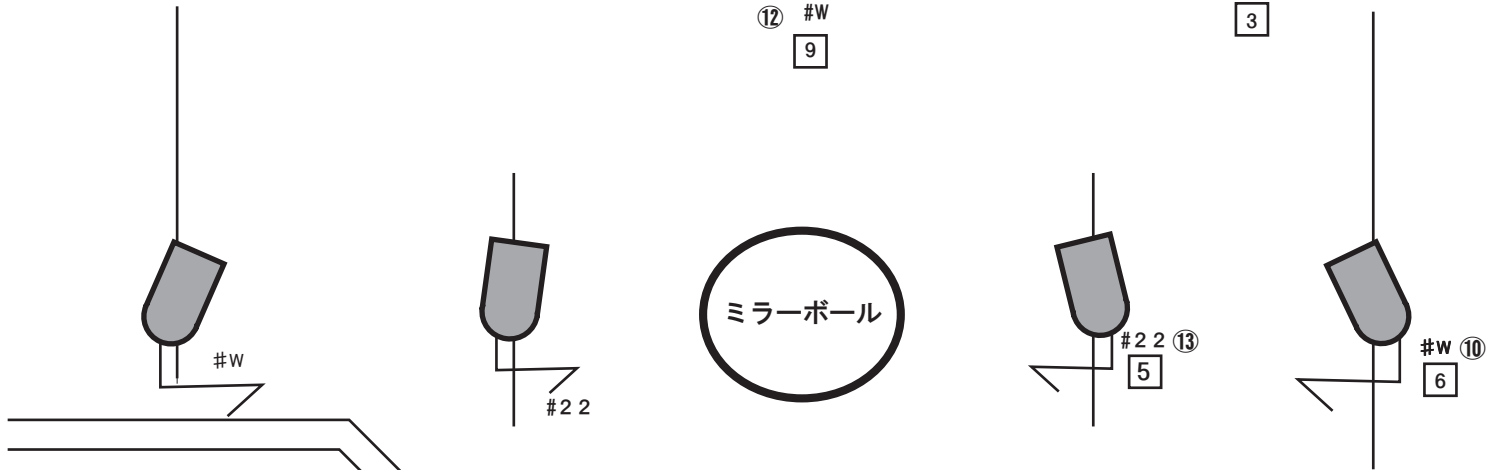

PA LT ブース

- ※灯体の種類はPAR64、ミニブルのみ
- ※上手下手、同じ色番号がコンモ
- ※ケーブル、2マタの予備はありません
- ※Q→ はミディアム球 はナロー球
- ※○=回路番号/□=ch番号