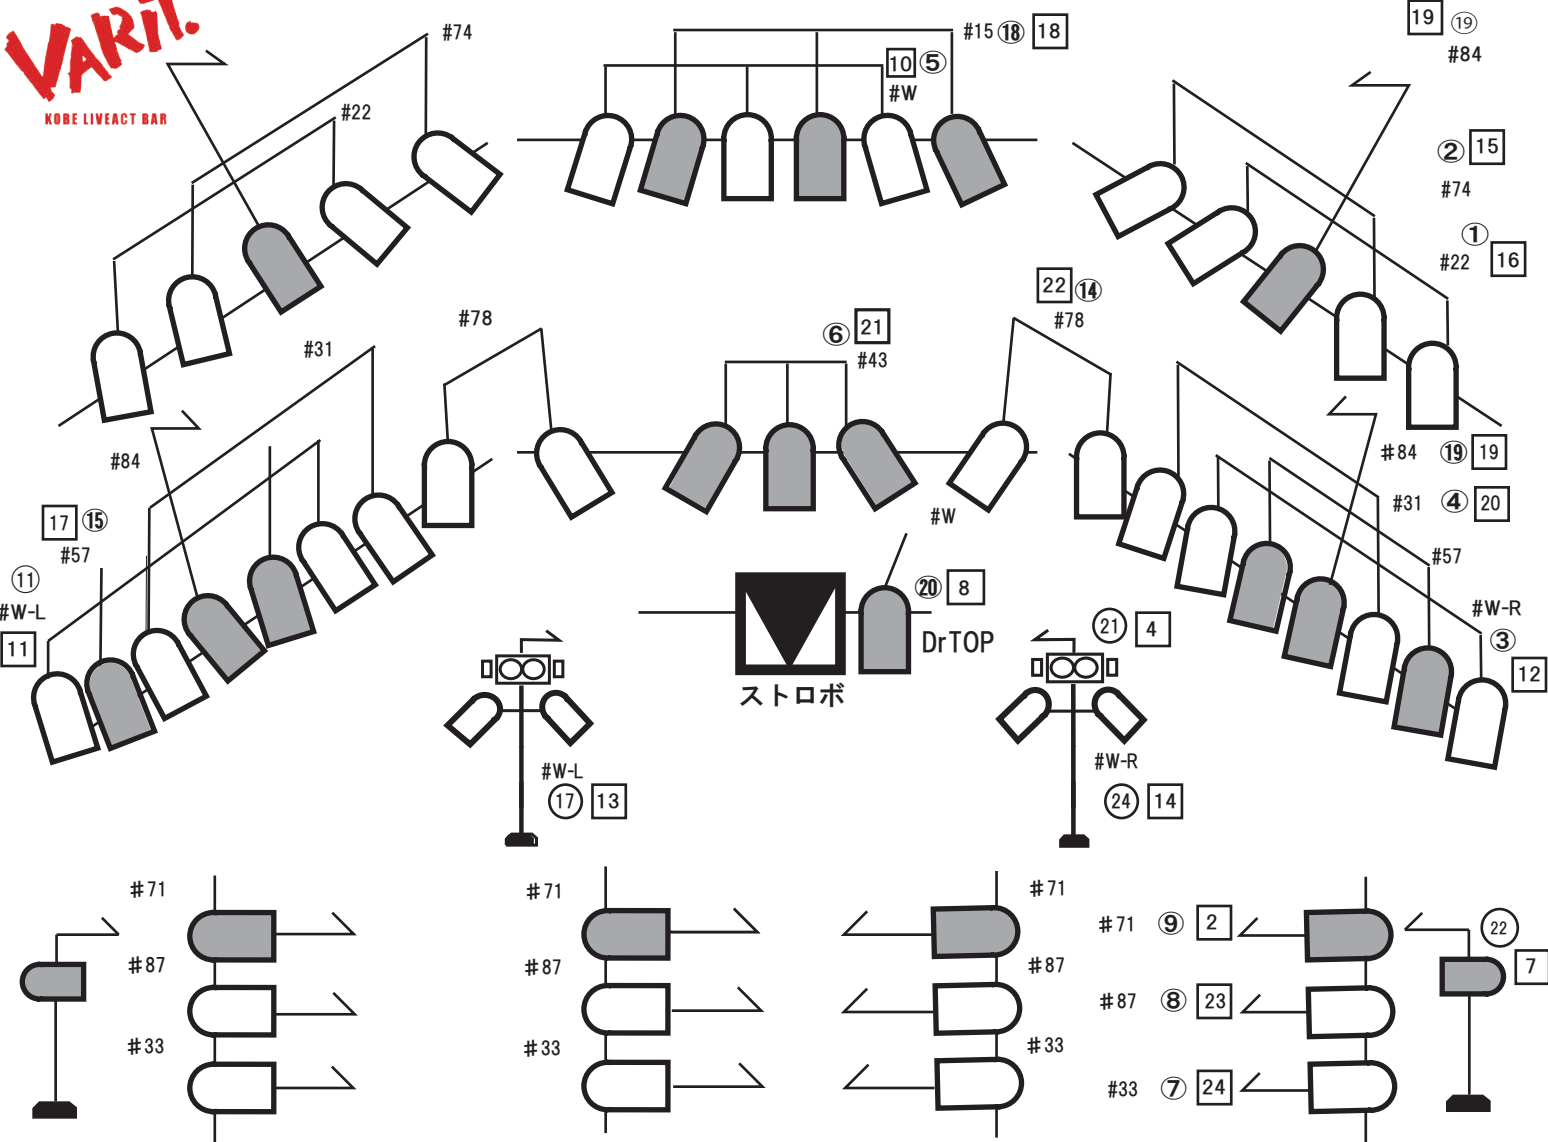

★基本仕込みから変更された場合は、必ず原状復帰をして頂きますようお願い致します。

LIGHTNG SYSTEM

LitePuter 12ch×TOTAL 24ch ユニット2kw (差し替え等の変更はできません。)

BASIC FADER

CONSOLE : AVO Peal Tiger (classic 1.1)

PLACE : 神戸VARIT.

SINCE : 2014/02/17

Ch.No.	1	2	3	4	5	6	7	8	9	10	11	12	13	14	15
	*	@ 71	2 MOLE AUD	BACK	CL 22	W	ss	Dr	TOP Vo	センター	W L	R	サーチ L	R	74
Dim		9	16	21	13	10	22	20	12	5	11	3	17	24	2

Ch.No.	16	17	18	19	20	21	22	23	24	25	26	27	28	29	30
	22	57	15	84	31	43	78	87	33	空き				ストロボ Dimmer	スピード
Dim	1	15	18	19	4	6	14	8	7	23					★1

※ミラーボールあて=手元のスイッチでON/OFF

神戸VARIT. 2018/07/06現在

②③ ②⑤ ※1回路余り有り

PA LT ブース