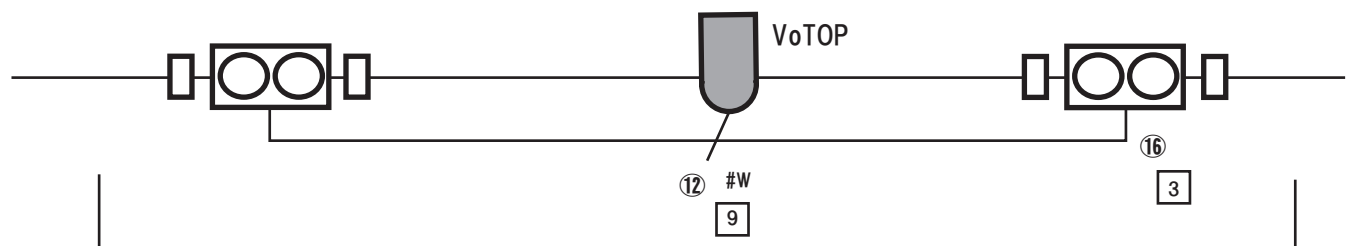

★基本仕込みから変更された場合は、必ず原状復帰をして頂きますようお願い致します。

LIGHTNG SYSTEM

LitePuter 12ch×TOTAL 24ch ユニット2kw (差し替え等の変更はできません。)

BASIC FADER

CONSOLE : AVO Peal Tiger (classic 1.1)

PLACE : 神戸VARIT.

SINCE : 2014/02/17

Ch.No.	1	2	3	4	5	6	7	8	9	10	11	12	13	14	15
	*	@ 71	2 MOLE AUD	BACK	CL 22	W	ss	Dr	TOP Vo	センター	W L	R	サーチ L	R	74
Dim		9	16	21	13	10	22	20	12	5	11	3	17	24	2

Ch.No.	16	17	18	19	20	21	22	23	24	25	26	27	28	29	30
	22	57	15	84	31	43	78	87	33	空き				ストロボ Dimmer	スピード
Dim	1	15	18	19	4	6	14	8	7	23					★1

※ミラーボールあて=手元のスイッチでON/OFF

神戸VARIT. 2018/07/06現在

②③ ②⑤ ※1回路余り有り

PA LT ブース

- ※灯体の種類はPAR64、ミニブルのみ
- ※上手下手、同じ色番号がコンモ
- ※ケーブル、2マタの予備はありません
- ※Q→ はミディアム球 はナロー球
- ※○=回路番号/□=ch番号